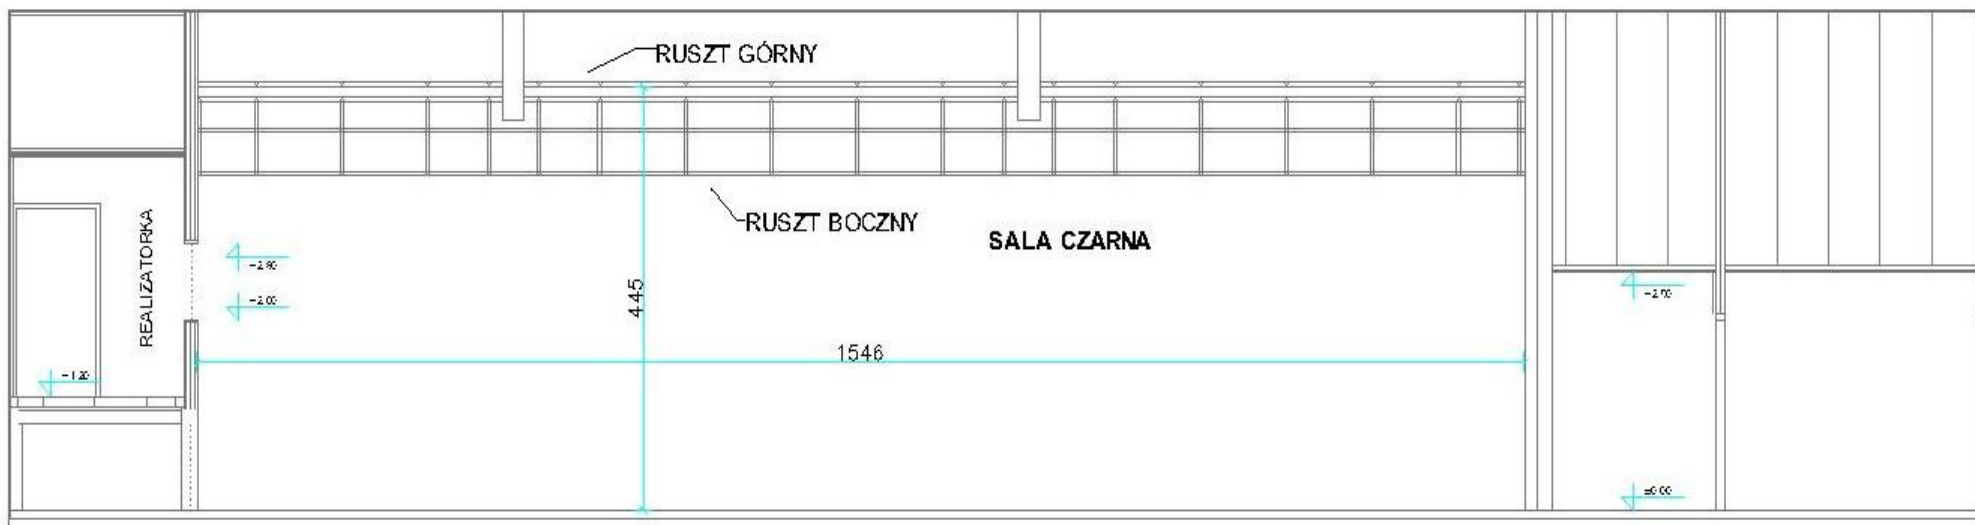

Akademia Sztuk Teatralnych

im. St. Wyspiańskiego w Krakowie
Filia we Wrocławiu

Kierownik działu technicznego 71 358 34 14 / 667 183 943

radoslaw.frak@ast.wroc.pl www.ast.wroc.pl